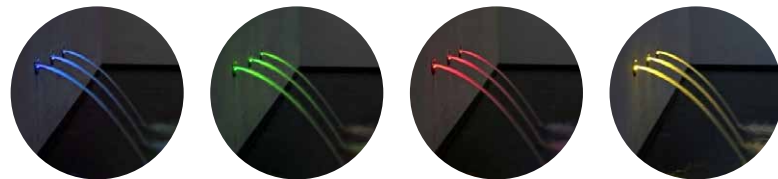

Ospa-ColorPoint

Rauschende Farben

Beruhigend plätschert bei Ospa-ColorPoint das Wasser aus den Wasserstrahlern. Die integrierte Beleuchtung macht Ospa-ColorPoint zur stimmungsvollen Wasserattraktion in den Abendstunden, deren Plätschern man auch tagsüber nicht mehr missen möchte. Dabei ist die Anzahl an Wasserstrahlern frei wählbar und die individuelle Gestaltung lässt sich nach Ihren Wünschen realisieren.

- RGB-LED-Glasfaserbeleuchtung
- DMX-Lichtprojektor
- Automatische Farbwechsel und Wechselgeschwindigkeit individuell einstellbar
- DesignLine-Edelstahlblenden $\varnothing$ 96 mm
- Mit anderen Licht- und Wasserattraktionen kombinierbar
- Pumpenleistung: 3,0 kW

Berauschend

Ein Hingucker ist der Ospa-ColorPoint bereits am Tag. In der Nacht jedoch entfaltet das rauschende Wasserspiel mit seinen unzähligen Farben sein ganz besonderes Potenzial. Für jede Stimmung und jeden Anlass das passende Farbenspiel. Verbunden mit einer LED-Unterwasserbeleuchtung schaffen seine farbigen Strahlen und die dabei entstehende Bewegung im Wasser ganz besondere Momente.

Ein Augenschmaus der Extraklasse.