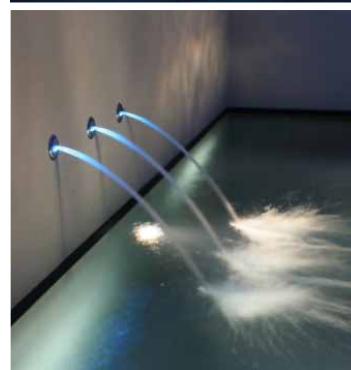

Ospa-ColorPoint

Rauschende Farben

Beruhigend plätschert bei Ospa-ColorPoint das Wasser aus den Wasserstrahlern. Die integrierte Beleuchtung macht Ospa-ColorPoint zur stimmungsvollen Wasserattraktion in den Abendstunden, deren Plätschern man auch tagsüber nicht mehr missen möchte. Dabei ist die Anzahl an Wasserstrahlern frei wählbar und die individuelle Gestaltung lässt sich nach Ihren Wünschen realisieren.

- RGB-LED-Glasfaserbeleuchtung
- DMX-Lichtprojektor
- Automatische Farbwechsel und Wechselgeschwindigkeit individuell einstellbar
- DesignLine-Edelstahlblenden $\varnothing$ 96 mm
- Mit anderen Licht- und Wasserattraktionen kombinierbar
- Pumpenleistung: 3,0 kW

Berauschend

Ein Hingucker ist der Ospa-ColorPoint bereits am Tag. In der Nacht jedoch entfaltet das rauschende Wasserspiel mit seinen unzähligen Farben sein ganz besonderes Potenzial. Für jede Stimmung und jeden Anlass das passende Farbenspiel. Verbunden mit einer LED-Unterwasserbeleuchtung schaffen seine farbigen Strahlen und die dabei entstehende Bewegung im Wasser ganz besondere Momente.

Ein Augenschmaus der Extraklasse.