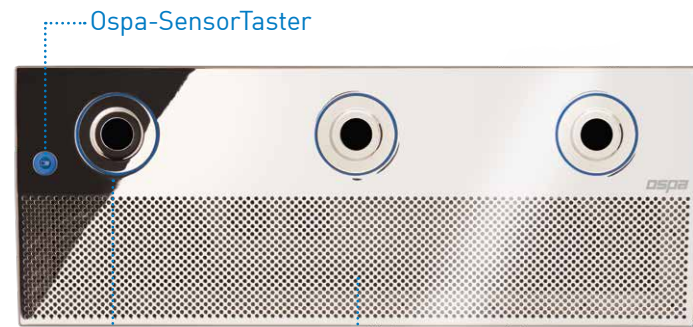

Ospa-TopSwim 3

Die All-in-one-Gegenstromanlage

Bei der kompakten Gegenstromanlage Ospa-TopSwim 3 kommt neben dem sportiven auch das ruhige Schwimmen nicht zu kurz. Die Gegenstromanlage bietet ein endloses Schwimmvergnügen für die ganze Familie und ist eine Aufwertung für jeden Pool.

- Natürliches Schwimmgefühl
- 3 Düsen, haarfangsichere Ansaugung und Ospa-SensorTaster in einem Gehäuse
- Polierte Edelstahlblende mit beleuchteten Ospa-DesignLine-Düsen, die in der Farbe leuchten, die der jeweiligen Leistung entspricht
- Eigene Trainingsprogramme in Verbindung mit Ospa-BlueControl® erstellen
- 5 individuelle Leistungsstufen per Ospa-SensorTaster einstellbar
- Energieeffiziente FU-Pumpe
- Für sämtliche Beckenarten geeignet
- Pumpenleistung: 3,0 kW

Zum Produktvideo:

Ospa-PureSwim

Die Puristische

Die preisgünstige Gegenstromanlage Ospa-PureSwim konzentriert sich auf das Wesentliche: schwimmen, schwimmen, schwimmen.

Die Ospa-PureSwim verfügt im Wesentlichen über die gleichen Features wie die Ospa-TopSwim. Der Unterschied zur Ospa-TopSwim liegt lediglich darin:

- Eine konstante Leistungsstufe (Umwälzvolumen 44 m³/h)
- Polierte Edelstahlblende ohne beleuchtete Düsen