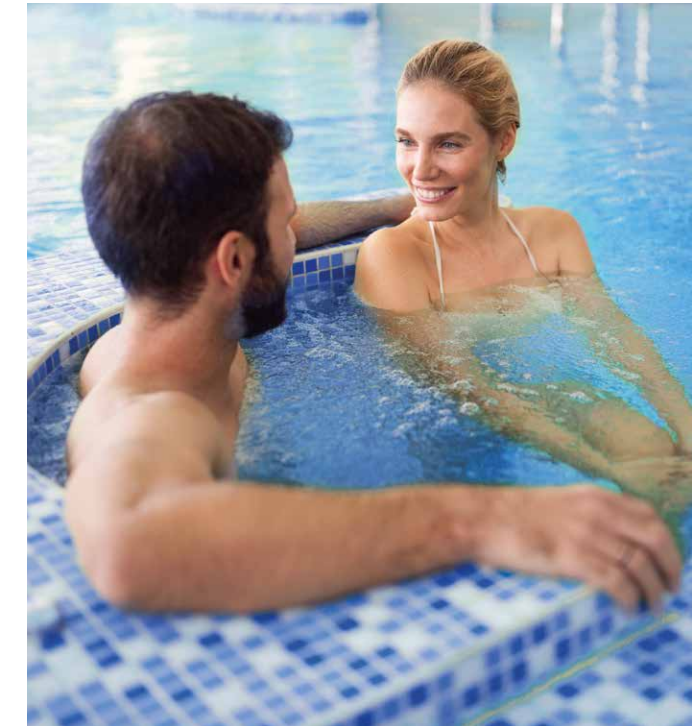

Ospa-MassageLounge

Aufregend anders

Nach einem anstrengenden Tag können Sie mit Hilfe der Ospa-MassageLounge den Alltag hinter sich lassen. 60 Wasserdüsen auf 3 Ebenen garantieren eine unvergessliche Entspannung.

- Perfekte Entspannungsmöglichkeit
- Ringförmiges Massagesystem aus Edelstahl
- 3 Ebenen mit je 20 Wasseraustrittsöffnungen
- Sichtbare Edelstahlleisten

Neue Vitalität

Wohltuend und entspannend, das ist die Ospa-MassageLounge. Mit seinen 60 Düsen auf 3 Ebenen sorgt das ringförmige System für eine wohltuende Massage, bei der Sie die Anstrengungen des Tages entspannt hinter sich lassen können.