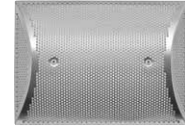

- 4,3" großer Touchscreen
- 6 Lichtszenen anwählbar
- DMX-512-Ausgang

Form und Funktion in Perfektion

Ospa-Pools bestechen durch ihr zeitloses Design und ihre schlichte Eleganz. Hochwertige Materialien und perfekte Bearbeitung zeugen von höchster Qualität „made in Germany“. Wer die hohe Funktionalität und den Komfort eines Ospa-Pools schon einmal genießen durfte, weiß, dass hier wirklich an jedes Detail gedacht wurde.

Ospa-Attraktionen sind in allen Beckenarten einsetzbar:

- Geflieste Becken
- Edelstahlbecken
- PVC-Becken
- Folienbecken
- Polyesterharzbecken
- Betonbecken

Ospa-SensorTaster

Sie möchten die Wasserattraktionen einfach und direkt im Becken bedienen? Dann ist der Ospa-SensorTaster genau das Richtige für Sie.

Saugdeckel

Die haarfangsicheren Saugdeckel von Ospa bieten ein Höchstmaß an Sicherheit für alle Badegäste, damit Groß und Klein nichts passieren kann.

Pumpe mit FU

Die frequenzgesteuerten FU-Pumpen von Ospa sind auf eine energie- und kostensparende Betriebsweise ausgelegt. Das schont die Umwelt und Ihren Geldbeutel.