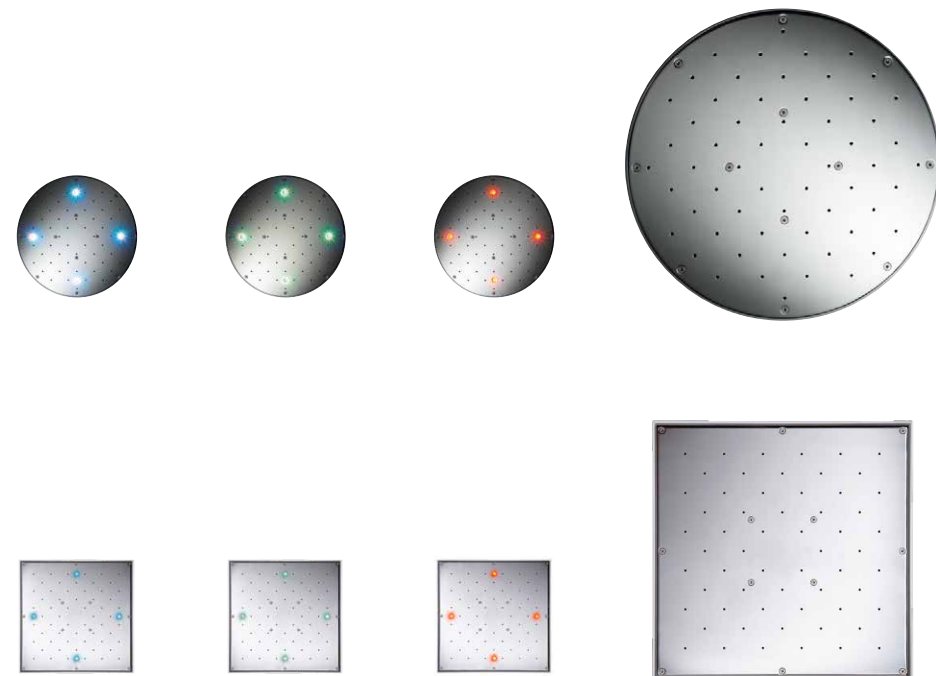

- Herrlich wohltuend nach sportlichem Schwimmen
- Ganzkörpermassage aus 70 Luftsprudeldüsen
- Individuelle Fertigung nach Kundenwunsch

Foto: Tom Bendix

Sprudeliges Vergnügen

Ospa-Luftsprudelplatte, rund oder quadratisch

Kristallklar sprudelndes Wohlfühlwasser ist einfach herrlich! Spektakuläres Badevergnügen garantiert der perlende Luftstrom der Ospa-Luftsprudelplatte.

- Runde oder quadratische Luftsprudelplatte für den Beckenboden
- Prickelnde Ganzkörpermassage
- Mit RGB-LED-Beleuchtung erhältlich
- 60 Luftsprudeldüsen
- Bedienung über Ospa-BlueControl® oder Ospa-SensorTaster
- Maße: 500 x 500 mm bzw. Ø 500 mm