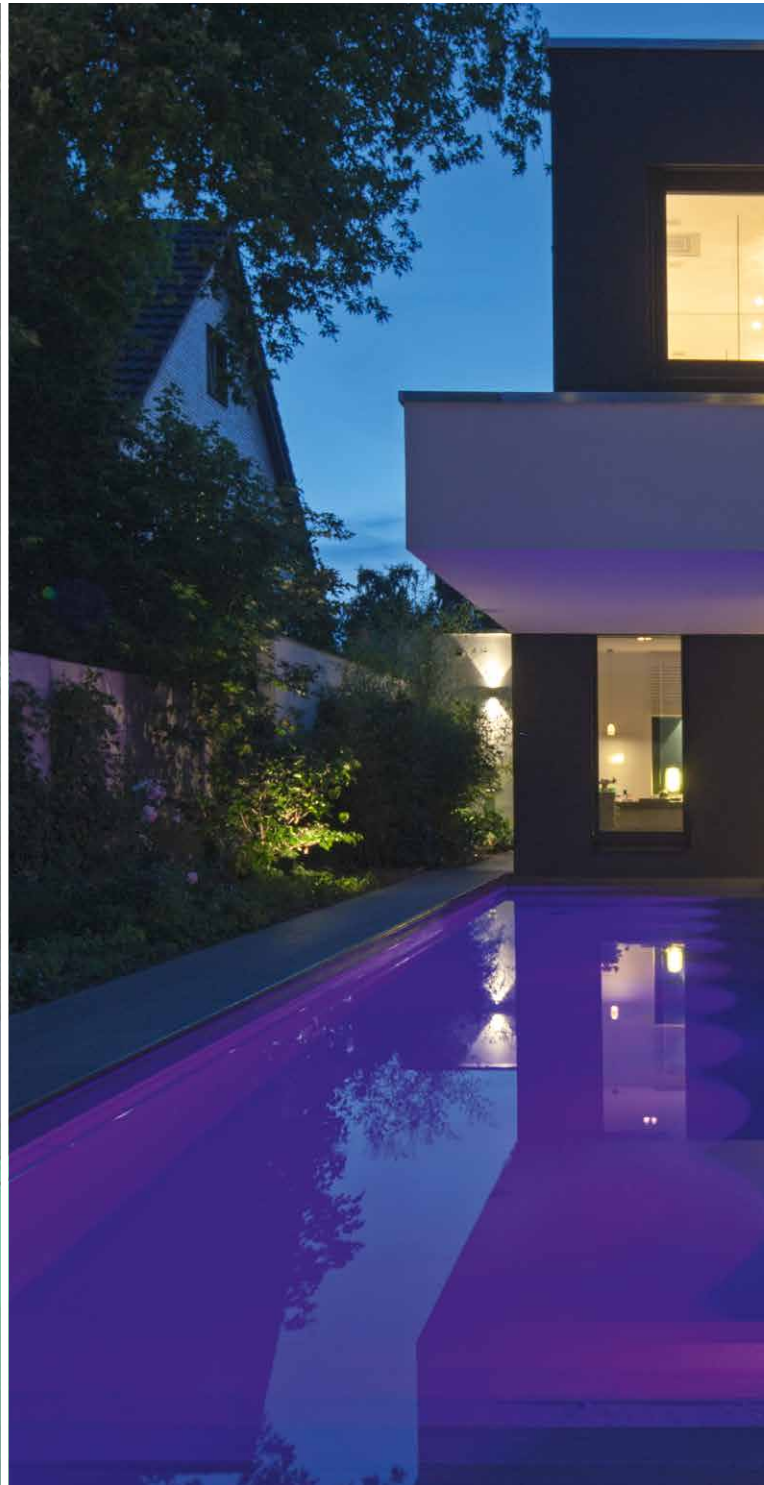

Glänzend

Hochglanzpolierter Edelstahl, keine sichtbare Befestigung, edles Design, das sich harmonisch in jedes Becken integriert. Dies zeichnet die Ospa-DesignLine-Produkte mit ihrer Ospa-Qualität made in Germany aus.