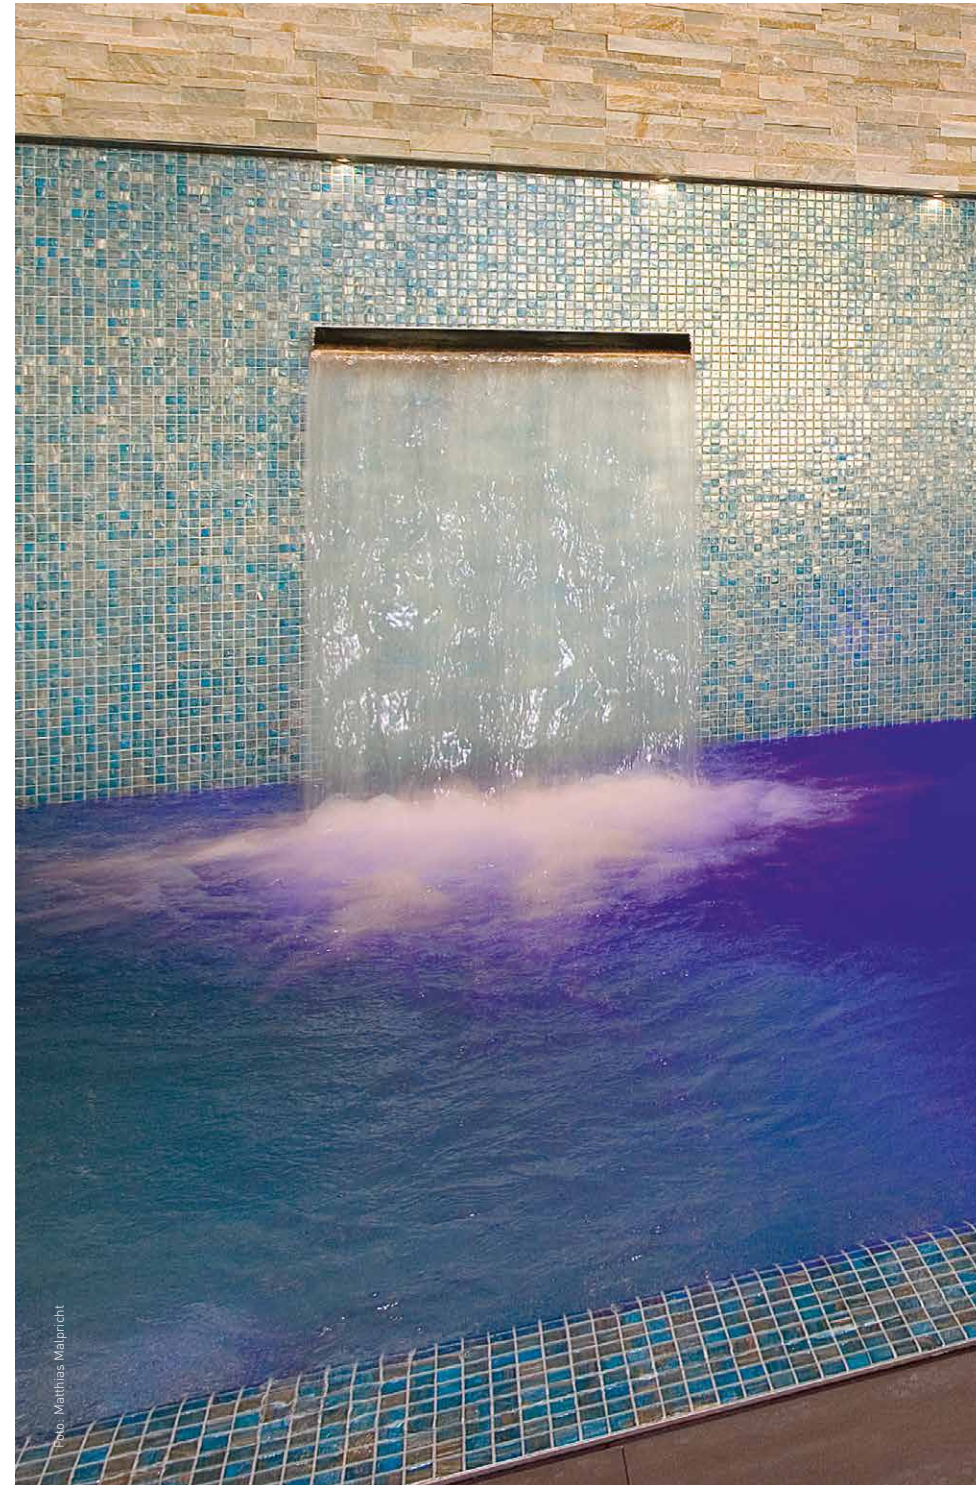

Ospa-Wasserfall

Rauschendes Wasser

Kraftvoll rauscht das Wasser in die Tiefe. Die imposante Wirkung des Ospa-Wasserfalls lässt sich mit einer stimmungsvollen Beleuchtung weiter steigern. So wird er zur exklusiven Wasserattraktion in den Abendstunden.

- Massiert wohltuend den Nackenbereich und löst Verspannungen
- Individuelle Breiten und Designs nach Kundenwunsch
- Farbige RGB-LED-Glasfaserbeleuchtung für eine stimmungsvolle Atmosphäre am Abend

Photo: Matthias Mälpröht

STIMMUNGSVOLL

Ospa-ColorPoint

Rauschende Farben

Beruhigend plätschert bei Ospa-ColorPoint das Wasser aus den Wasserstrahlern. Die integrierte Beleuchtung macht Ospa-ColorPoint zur stimmungsvollen Wasserattraktion in den Abendstunden, deren Plätschern man auch tagsüber nicht mehr missen möchte. Dabei ist die Anzahl an Wasserstrahlern frei wählbar und die individuelle Gestaltung lässt sich nach Ihren Wünschen realisieren.