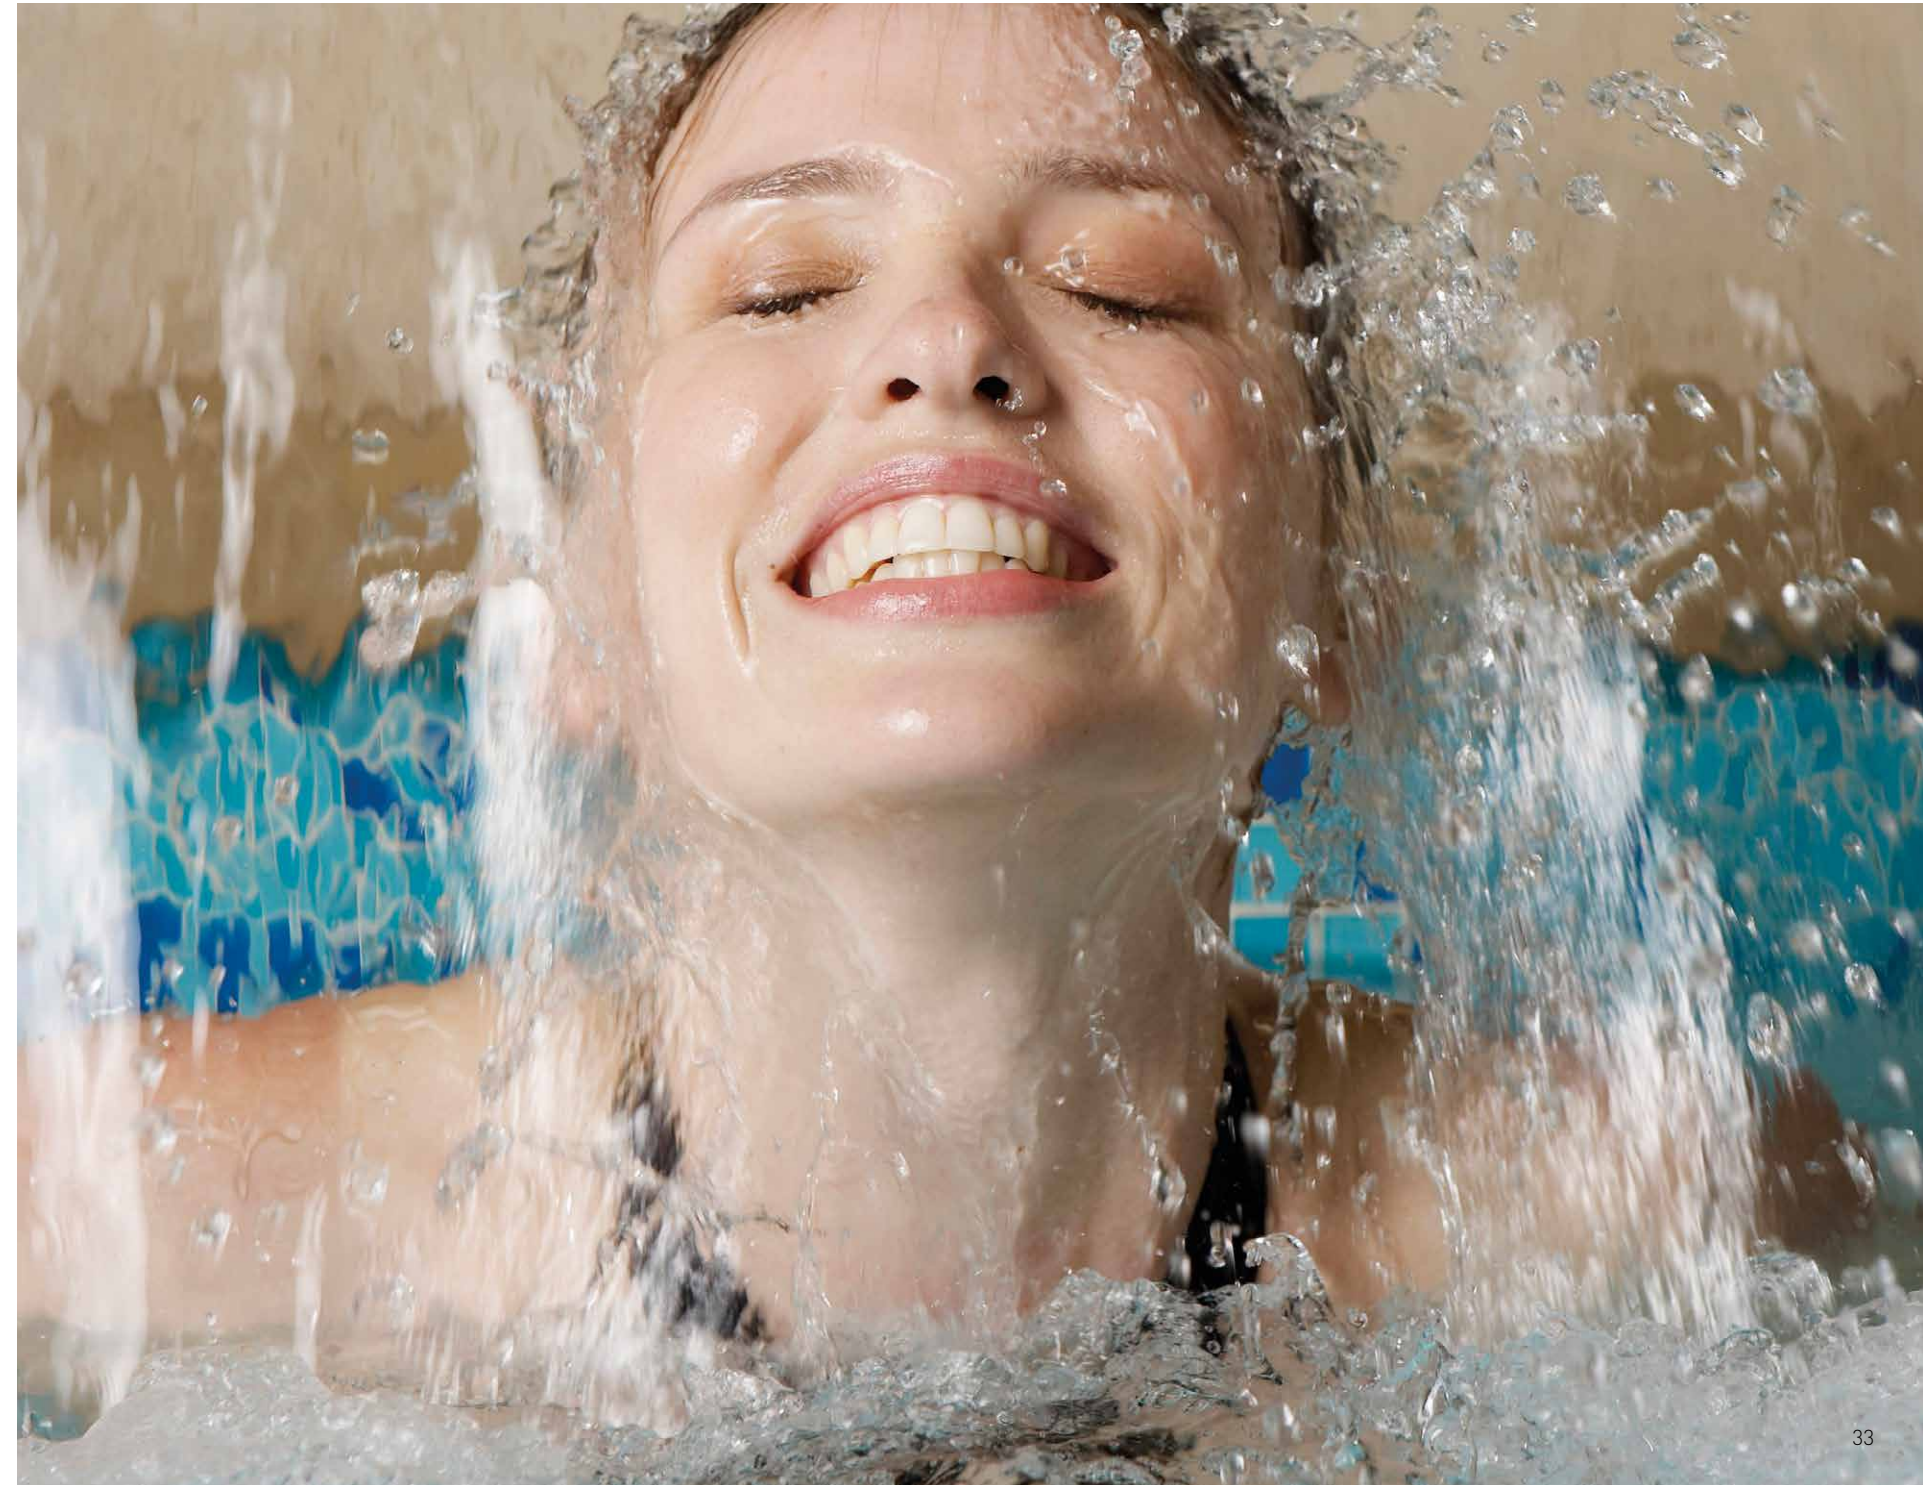

- Verschiedene attraktive Ausführungen aus Edelstahl
- Breite Wasseraustrittsöffnung
- Wohltuend für verspannte Muskeln im Schulter- und Nackenbereich

Entspannend

Zum einen bietet der Nackenschwall von Ospa eine wohltuende Massage im Schulter- und Nackenbereich, zum anderen lädt er auch Kinder zum verspielten Umgang mit dem kühlen Nass ein. Eine Wasserattraktion, die für die ganze Familie etwas zu bieten hat.

Ospa-Wasserfall

Rauschendes Wasser

Kraftvoll rauscht das Wasser in die Tiefe. Die imposante Wirkung des Ospa-Wasserfalls lässt sich mit einer stimmungsvollen Beleuchtung weiter steigern. So wird er zur exklusiven Wasserattraktion in den Abendstunden.

- Massiert wohltuend den Nackenbereich und löst Verspannungen
- Individuelle Breiten und Designs nach Kundenwunsch
- Farbige RGB-LED-Glasfaserbeleuchtung für eine stimmungsvolle Atmosphäre am Abend

Photo: Matthias Mälpröht

STIMMUNGSVOLL

Ospa-ColorPoint

Rauschende Farben

Beruhigend plätschert bei Ospa-ColorPoint das Wasser aus den Wasserstrahlern. Die integrierte Beleuchtung macht Ospa-ColorPoint zur stimmungsvollen Wasserattraktion in den Abendstunden, deren Plätschern man auch tagsüber nicht mehr missen möchte. Dabei ist die Anzahl an Wasserstrahlern frei wählbar und die individuelle Gestaltung lässt sich nach Ihren Wünschen realisieren.